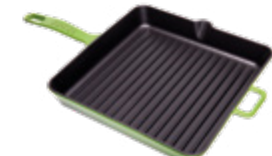

8680131815883

Degrade Yeşil
Degrade Green

8680131815869

Ø 26 cm

Demir Döküm Izgara Tavalar / Cast Iron Grill Pans

Demir Döküm Bombe Izgara Tava 26 cm

Cast Iron Camber Grill Pan 26 cm

Ebat / Size	Ağırlık / Weight	Kapasite / Capacity	Porsiyon / Portion
w: 28 cm l: 46 cm h: 3,5 cm	2,6 kg.	1,7 lt.	4