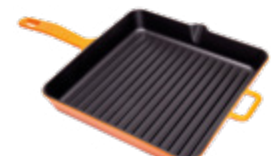

Degrade Turuncu
Degrade Orange

8680131815883